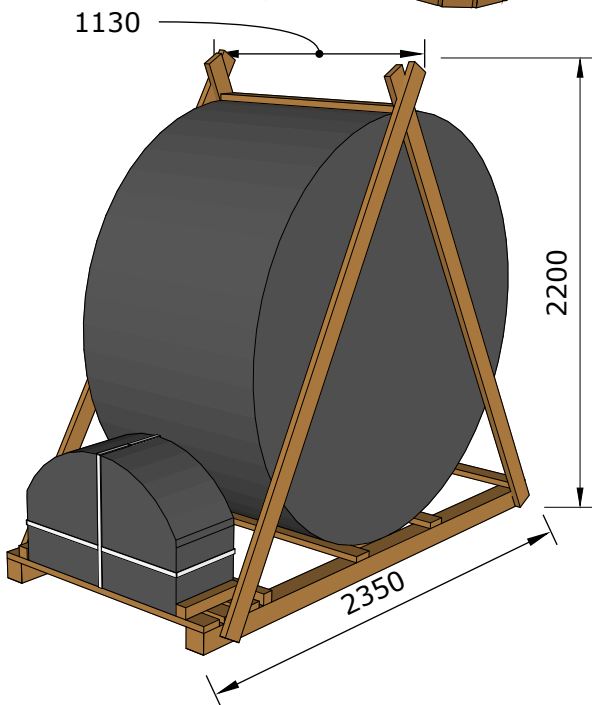

Hot Tub Ø200, DeLux

Serial nr

Serial nr

Gross weight 270 kg
Net weight 200 kg