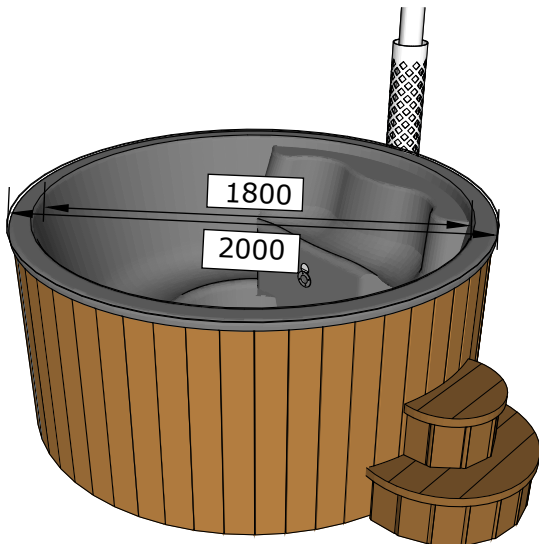

Hot Tub Ø200, DeLux

Serial nr

Serial nr

Gross weight 270 kg
Net weight 200 kg