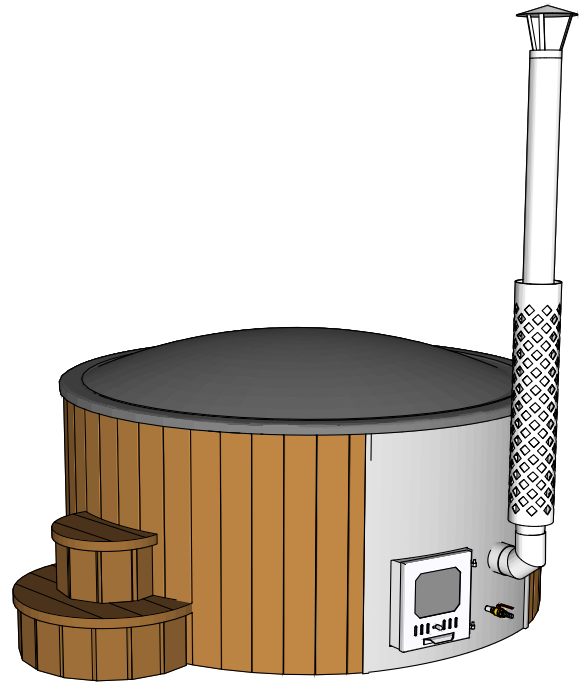

Hot Tub Ø200, DeLux

Serial nr

Serial nr

Gross weight 270 kg
Net weight 200 kg