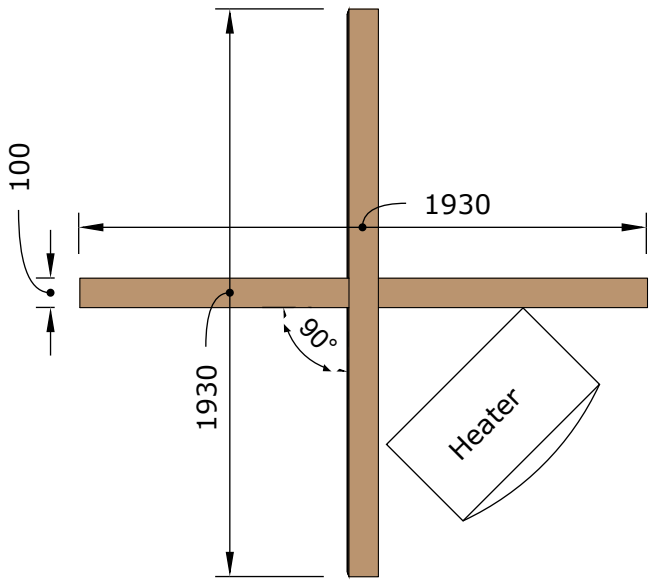

Hot Tub Ø200, DeLux

Serial nr

Serial nr

Gross weight 270 kg
Net weight 200 kg