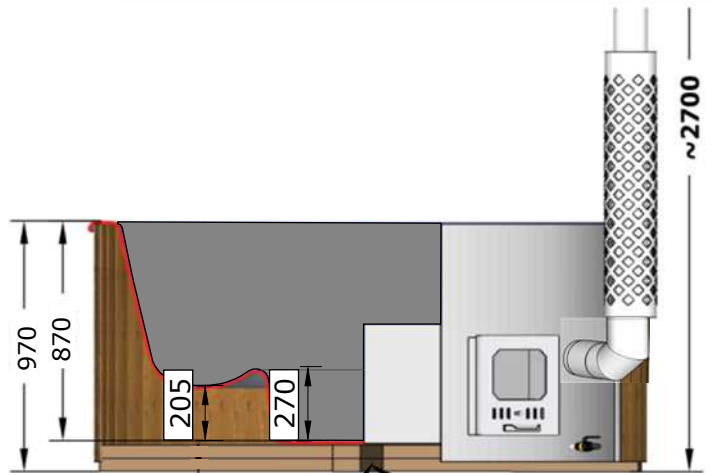

Hot Tub Ø200, DeLux

Serial nr

Serial nr

Gross weight 270 kg
Net weight 200 kg